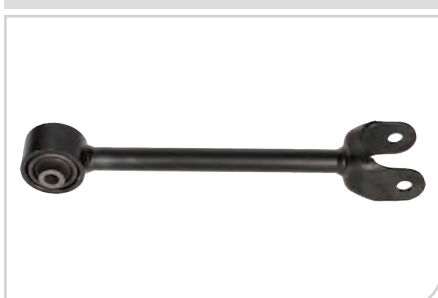

**NEW** ● **BR2917**  
Braço oscilante, suspensão da roda

APLICAÇÃO  
**DODGE CALIBER 06>;JEEP COMPASS I (MK49) 06>;JEEP PATRIOT (MK74) 08>**

Ref. OE adaptável:  
**5105270AD**

**NEW** ● **BR2935**  
Braço oscilante, suspensão da roda

Ref. OE adaptável:  
**7H8 407 151 B / 7H8 407 151**

**NEW** ● **BR2979**  
Braço oscilante, suspensão da roda

APLICAÇÃO  
**CITROEN C5 (RC\_, RE\_, RD\_, TD\_) 08> C6 (TD\_) 05>**

Ref. OE adaptável:  
**9663980780 / 3521S4**

**NEW** ● **BR2980**  
Braço oscilante, suspensão da roda

APLICAÇÃO  
**CITROEN C5 (RC\_, RE\_, RD\_, TD\_) 08> C6 (TD\_) 05>**

Ref. OE adaptável:  
**9663980680 / 3520W1**

**NEW** ● **BR3018**  
Braço oscilante, suspensão da roda

APLICAÇÃO  
**TOYOTA C-HR (X1\_) 16> COROLLA (E21\_) 18> PRIUS IV (ZVW5\_, W52\_, W4\_) 15>**

Ref. OE adaptável:  
**48710-47010 / 48710-02090**

**NEW** ● **BX5178**  
Barra/escora, barra estabilizadora