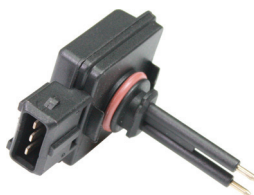

AFFECTATIONS
FIAT DUCATO 94>02

Réf. O.E.
1307270080

NEW **81131**
Capteur, niveau d'eau de refroidissement

AFFECTATIONS
CITROEN AX 86>98 BERLINGO 96> C2 03> C3 02> C4 04> C8 02> EVASION 94>02 JUMPY 94>99

Réf. O.E.
1306.C0 / 1306.C3

NEW **BR2491**
Bras de liaison, suspension de roue

AFFECTATIONS
AUDI A4 (8W2, 8W5, B9) 15> A5 16>

Réf. O.E.
8W0 407 152 A / 8W0 407 152 C

NEW **BR2492**
Bras de liaison, suspension de roue