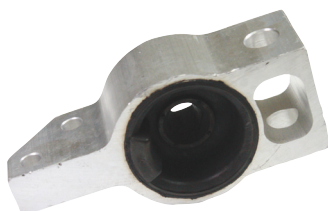

FAST NEWS!

Nouvelles pièces déjà
DISPONIBLES EN STOCK!

 Juillet 2019

NEW

• **20010**
Silentblock bras
de liaison

AFFECTATIONS
FORD MONDEO V 14>

Réf. O.E.
DG9C-3A053-ANZ

NEW

• **2974**
Silentblock bras
de liaison

AFFECTATIONS
AUDI TT 06>

Réf. O.E.
8J0 199 231

NEW

• **3623**
Moyeu de roue

AFFECTATIONS
ALFA 147 01> 156 97>06

Réf. O.E.
60652014

NEW