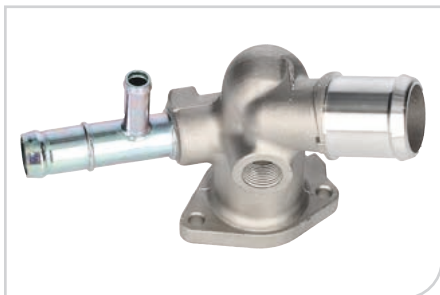

NEW

● **81784**
Flange do líquido
de refrigeração

APLICAÇÃO

**HYUNDAI I20 (PB, PBT) 08> I30 (GD)
11> IX20 (JC) 10>; KIA CEE'D (JD), PRO
CEE'D (JD) 12>**

Ref. OE adaptável:
25600-2B003