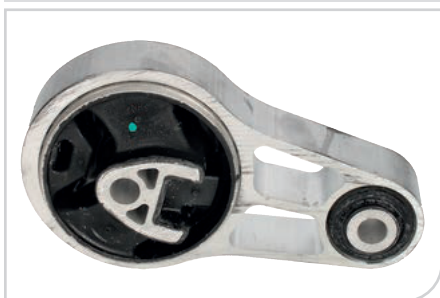

NEW

● **TX0003**
Rotule de barre de connexion

AFFECTATIONS:

AUDI A8 (4E_) 02>10; VW PHAETON (3D2) 02>

Réf. OE:

4E0 419 811 C / 4E0 419 811 E

NEW • **53561**
Support moteur

AFFECTATIONS:
MINI MINI (R56), MINI CLUBMAN/CLUBVAN (R55) 06> MINI CABRIOLET (R52, R57) 04>
Réf. OE:
22 11 6 783 094 / 22 11 4 052 474