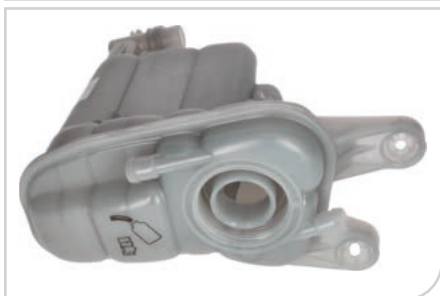

NEW ● **80669**
Joint à fourche, barre de connexion

AFFECTATIONS:
AUDI A4 (8K_) -ALLROAD (8KH) 07> A5 (8_, 8F7) 07> Q5 (8RB) 08>

Réf. OE:
8K0 121 405 E / 8K0 121 405 G