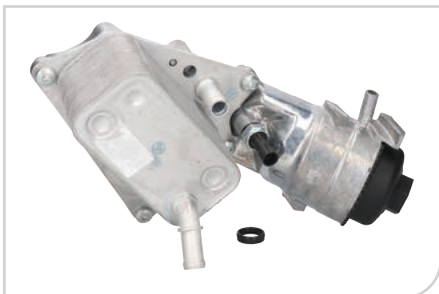

NEW

● **80810**

Radiador de aceite, aceite motor

APLICACIÓN:

FIAT CROMA (194) 05>; OPEL ASTRA H - GTC (L08, L35, L48, L67, L69, L70) 04>

Código OE adaptable:
93178917