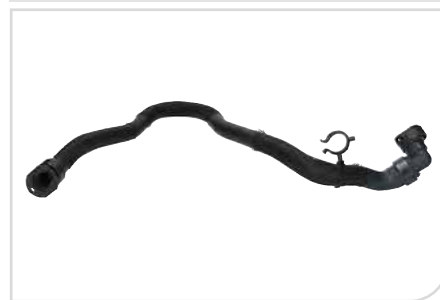

NEW ● **56218**
Tubería de radiador

APLICACIÓN:
DACIA DOKKER (KE_) 12> LODGY 13> LOGAN II, MCV 12> SANDERO II 12>

Código OE adaptable:
21 50 327 66R