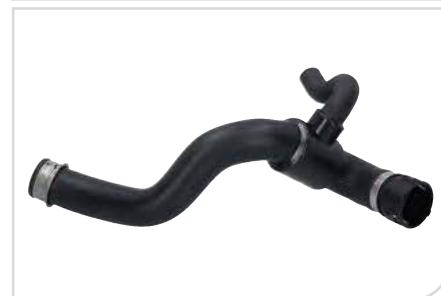

NEW ● **55462**
Tubería de radiador

APLICACIÓN:
MCD GLE (W166) 15> GLS (X166) 15>

Código OE adaptable:
1665008675 / A1665008675