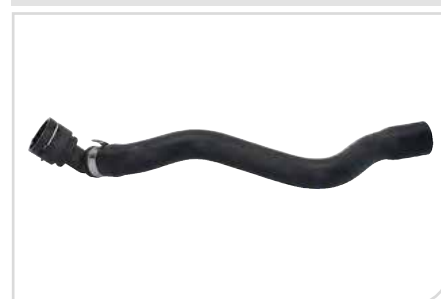

NEW ● **55471**
Tubería de radiador

APLICACIÓN:
**AUDI A3 (8L1) 96>03;SEAT LEON
(1M1) 99>06;SEAT TOLEDO II (1M2)
99>06**

Código OE adaptable:
1J0 122 157 M / 1J0 122 157 EH