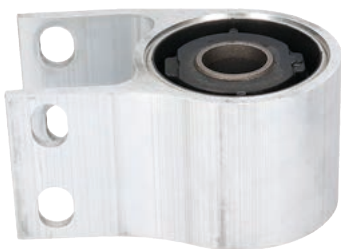

# FAST NEWS!

Nouvelles pièces déjà  
**DISPONIBLES EN STOCK!**

**Avril 2022**

**NEW**

● **20135**  
Suspension, bras  
de liaison

AFFECTATIONS:  
**OPEL INSIGNIA B (Z18) 17>**

Réf. OE:  
23167662

**NEW**

● **20137**  
Suspension, bras  
de liaison

AFFECTATIONS:  
**BMW X3 (G01) 17> X4 (G02) 18>**

Réf. OE:  
31 10 6 880 301 / pof\_31 10 6 890  
905

**NEW**

● **20138**  
Suspension, bras  
de liaison

AFFECTATIONS:  
**BMW SERIE 3 (G20, G21) 18>**