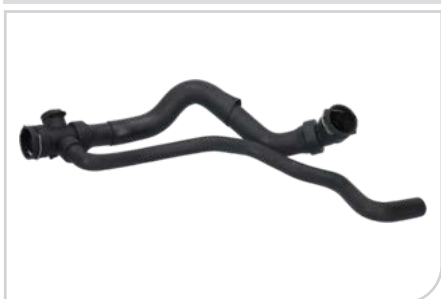

NEW ● **55392**
Tubería de radiador

APLICACIÓN:
AUDI A4 (8E2, 8E5, B6) 00>04

Código OE adaptable:
8E0 121 055C