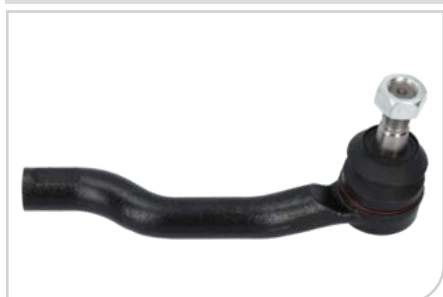

NEW ● **RD4714**
Tie Rod End

SUITABLE:
MCD CLASSE X (470) 17>;NISSAN NAVARA (D23) 14>;RENAULT ALASKAN 17>

485204JA0A