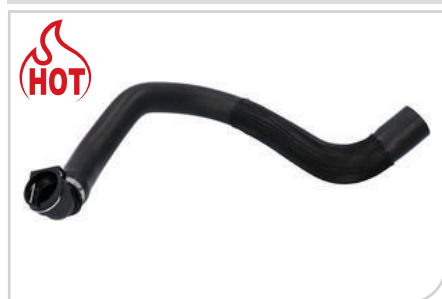

APPLICAZIONI
DACIA LOGAN (LS_), MCV, PICK-UP, EXPRESS 04> SANDERO 08>12;RENAULT LOGAN (LS_) 04>
ADATTABILE a O.E.
60 01 547 049 / 82 00 852 172

NEW ● **55397**
Flessibile radiatore

APPLICAZIONI
FIAT DUCATO (250) 06>
ADATTABILE a O.E.
1342722080 / 1369562080