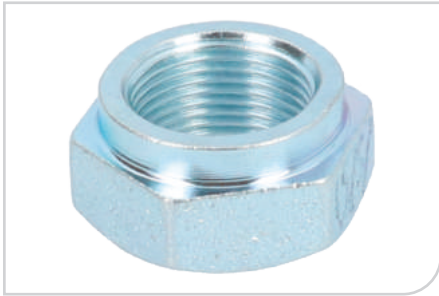

MITSUBISHI CANTER 96>01

ADATTABILE a O.E.
MC891910

NEW

● **40562**
Dado, Fuso
dell'asse

APPLICAZIONI
**ABARTH 500 (312) 09> GRANDE
PUNTO / PUNTO / PUNTO EVO (199)
08>;ALFA 145 (930) 94>01**

ADATTABILE a O.E.
60806443 / 7556102