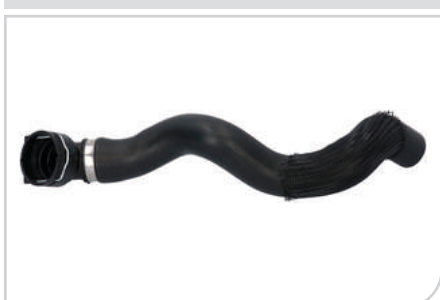

NEW ● **55430**
Flessibile radiatore

APPLICAZIONI
OPEL CORSA D (S07) 06>

ADATTABILE a O.E.
1337834 / 1337805