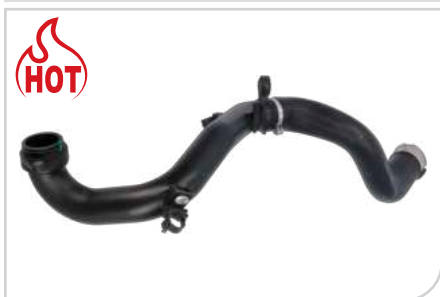

NEW • **55578**
Flessibile aria
alimentazione

APPLICAZIONI
FIAT 500L 14> TIPO (356_, 6J) 15>

ADATTABILE a O.E.
51881823