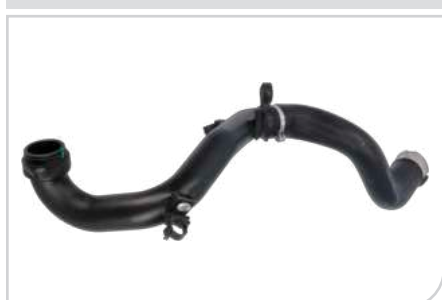

NEW ● **55578**
Gaine de suralimentation

AFFECTATIONS:
FIAT 500L 14> TIPO (356_, 6J) 15>

Réf. OE:
51881823