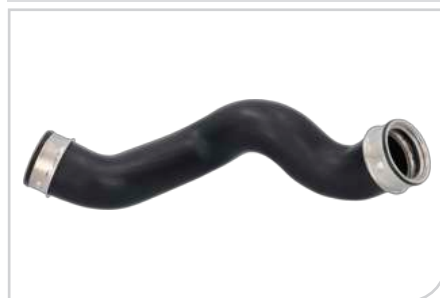

203 528 02 82 / 203 528 12 82

NEW • **55590**
Charger Air Hose

SUITABLE:
VW EOS (1F7, 1F8) 06> TIGUAN VAN (5N_) 07>10 TIGUAN (5N_) 07>

5N0 145 834 J

NEW • **55591**
Charger Air Hose

SUITABLE:
BMW SERIE 1 (E81, E82, E87, E88) 04>

11 61 7 802 752

NEW • **55592**
Charger Air Hose

SUITABLE:
MCD CLS (C219) 04> CLASSE E (W211, S211, VF211) 02>

211 528 26 82

NEW • **55593**
Charger Air Hose

SUITABLE:
ALFA GIULIETTA (940) 10>

50517523 / 50521559