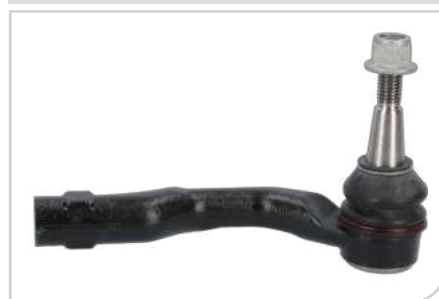

NEW ● **RD4717**
Tie Rod End

SUITABLE:
VOLVO S90 II - V90 II 16> XC 60 II 17> XC 90 II 14>

31476416 / 31476318