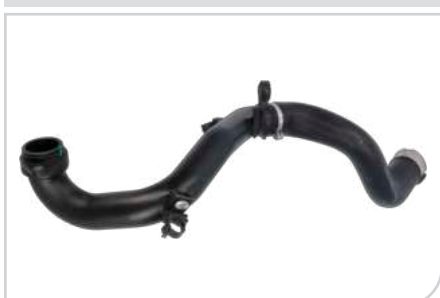

9676771080

NEW • **55578**
Charger Air Hose

SUITABLE:
FIAT 500L 14> TIPO (356_, 6J) 15>

51881823

NEW • **55579**
Charger Air Hose

SUITABLE:
FIAT 500L 14> TIPO (356_, 6J) 15>

51881823

NEW • **55580**
Charger Air Hose