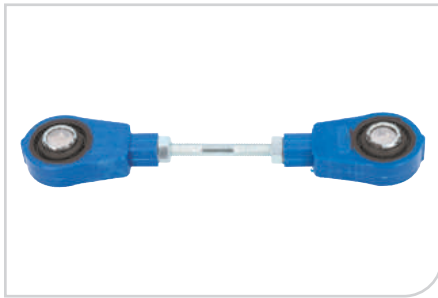

NEW ● **6788**
Repair Kit, gear lever

SUITABLE:
ALFA MITO 08>;FIAT 500 X 14>;FIAT BRAVO II 06>;FIAT DOBLÒ 10>;JEEP RENEGADE 14>

55231114