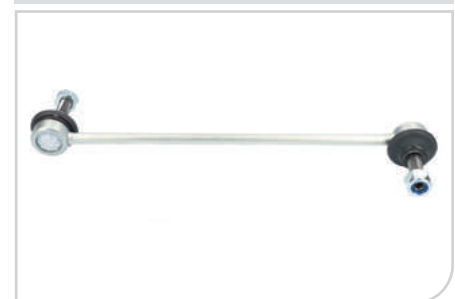

NEW ● **BX5163**
Entretoise/tige,
stabilisateur

AFFECTATIONS:
RENAULT CLIO V 19>

Réf. OE:
54 61 814 27R