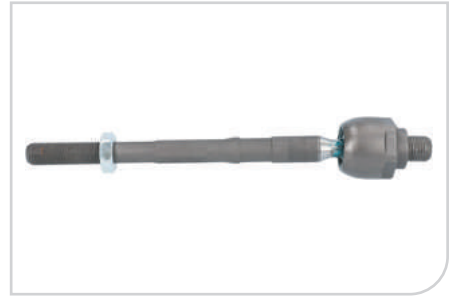

● **AX7098**

Rotule de direction intérieure, barre de connexion

AFFECTATIONS:
**RENAULT CAPTUR 13> CLIO IV 13>
CLIO V GRANDTOUR 13> KOLEOS II
16> ZOE 12>**

Réf. OE:
48 52 113 75R / 48 52 110 71R