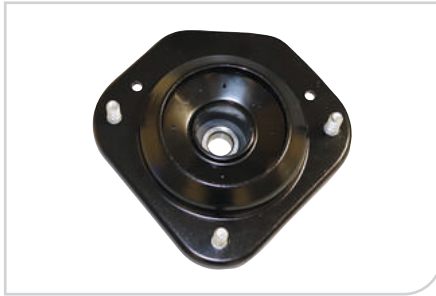

Réf. OE:
4626182

NEW

● **53708**
Coupelle de suspension

AFFECTATIONS:
TOYOTA CAMRY 83>88 CARINA III/IV 83>88 COROLLA 83>89

Réf. OE:
4860912151 / 4860920060

NEW

● **53709**
Coupelle de suspension

AFFECTATIONS:
HONDA CR-V II 01>06 CIVIC VII 99>06 FR-V 05>