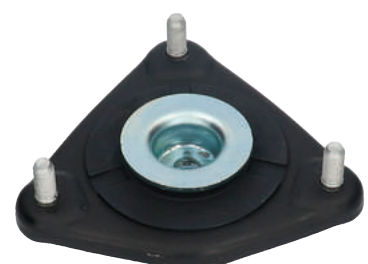

Réf. OE:
7H5 511 414 A

NEW

● **53637**
Coupelle de suspension

AFFECTATIONS:
HYUNDAI I30 08>; KIA CEE'D 12>; KIA CEE'D 12>; KIA PRO CEE'D 13>

Réf. OE:
54610-A5000

NEW

● **53638**
Coupelle de suspension

AFFECTATIONS:
BMW SERIE 7 01>

Réf. OE:
31 33 6 753 966 / 31 33 6 769 588

NEW

● **53639**
Coupelle de suspension

AFFECTATIONS:
TOYOTA CELICA 81>94

Réf. OE:
48609-20090

NEW

● **53640**
Coupelle de suspension

AFFECTATIONS:
TOYOTA YARIS 05>