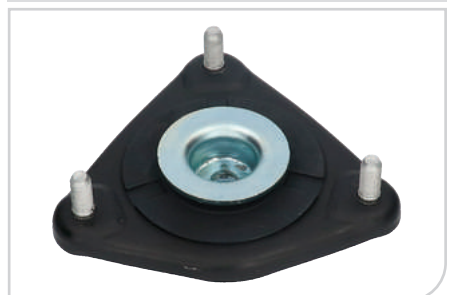

NEW

● **40232**
Stabiliser
Mounting

SUITABLE:
HYUNDAI I30 07>;KIA CEE'D 06>;KIA
CERATO 04>;KIA PRO CEE'D 08>

54813-2H000

NEW

● **40233**
Stabiliser
Mounting

SUITABLE:
TOYOTA COROLLA 92>99

48815-12220

NEW

● **40240**
Stabiliser
Mounting

SUITABLE:
VW MULTIVAN V 03> MULTIVAN VI
(SG_) 15> TRANSPORTER V 03>
TRANSPORTER VI 15>

7H5 511 414 A

NEW

● **53637**
Top Strut Mounting

SUITABLE:
HYUNDAI I30 08>;KIA CEE'D 12>;KIA
CEE'D 12>;KIA PRO CEE'D 13>

54610-A5000

NEW ● **53638**
Top Strut Mounting

SUITABLE:
BMW SERIE 7 01>

31 33 6 753 966 / 31 33 6 769 588

NEW ● **53639**
Top Strut Mounting

SUITABLE:
TOYOTA CELICA 81>94

48609-20090

NEW ● **53640**
Top Strut Mounting