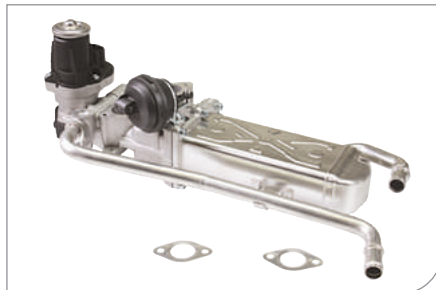

NEW **90095**
Vanne EGR

AFFECTATIONS:
AUDI A1 10>;SEAT IBIZA IV 08>;SEAT
TOLEDO IV 13>;SKODA FABIA
06>;SKODA RAPID 12>

Réf. OE:
03L 131 512 CG / 03L 131 512 BK