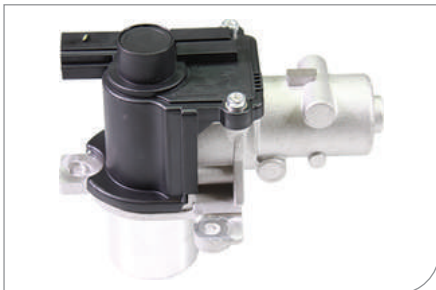

NEW **90094**
Vanne EGR

AFFECTATIONS:
DACIA LOGAN 04> LOGAN MCV 07>
SANDERO 08>12>RENAULT BE BOP
09>;RENAULT CLIO II 98>

Réf. OE:
1473500QAF