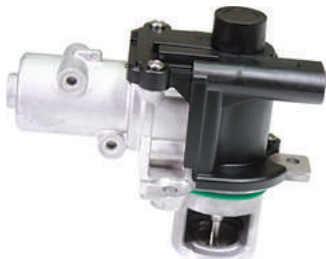

NEW **90080**
Vanne EGR

AFFECTATIONS:
**DACIA DUSTER 10> LOGAN 04>
LOGAN MCV 07> SANDERO
08>12;NISSAN MICRA III 03>10**

Réf. OE:
82 00 561 269 / 82 00 550 361