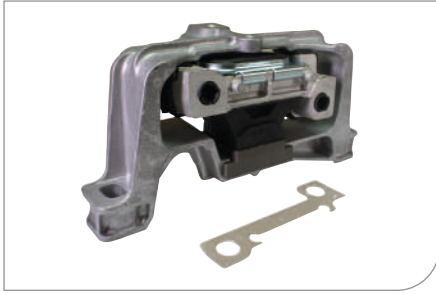

O.E. no.  
**68224909AD**

**NEW** **53375**  
Engine stabiliser  
mount

SUITABLE  
**CHRYSLER NEON 94>00 PT CRUISER**  
**00>**

O.E. no.  
**4668195AB**

**NEW** **53376**  
Engine stabiliser  
mount

SUITABLE  
**FIAT 500 X 14>;JEEP RENEGADE 14>**

O.E. no.  
**68257232AA**

**NEW** **53382**  
Engine mount

SUITABLE  
**MCD CLASSE A 04> CLASSE B 05>**

O.E. no.  
**169 240 10 18**

**NEW** **53384**  
Engine mount

SUITABLE  
**MCD CLA 13> CLASSE A 14> CLASSE B 11> CLASSE GLA 14>**

O.E. no.  
246 240 26 17

**NEW** **53387**  
Engine stabiliser mount

SUITABLE  
**AUDI A1 10>;SEAT CORDOBA 02>;SEAT IBIZA III 02>;SEAT IBIZA IV 08>;SKODA FABIA 99>08**

O.E. no.  
6Q0 199 851 AT / 6Q0 199 851 N