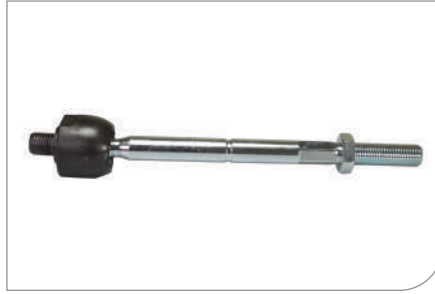

O.E. no.  
**22 31 6 796 617**

**NEW** **7956**  
Wheel side boot

SUITABLE  
**MCD 100 88>96**

O.E. no.  
**631 330 01 85**

2

**NEW** **80589**  
Coolant tank

SUITABLE  
**MCD SPRINTER 3-T/3,5-T/4,6-T/5-T  
06>**

O.E. no.  
**906 501 05 03**

**NEW** **AX7067**  
Axial joint

SUITABLE  
**CITROEN C4 GRAND PICASSO 13> C4  
PICASSO 13> C5 AIRCROSS 18>;DS DS  
7 CROSSBACK 17>**

O.E. no.  
**1610817680**

**NEW** **BD5045**  
Stab. bar link