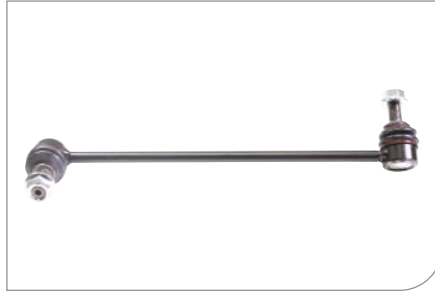

NEW **BR2656**
Suspension arm

SUITABLE
**AUDI A1 18>;SEAT ARONA 17>;SEAT
IBIZA V 17>;VW POLO VI 17>;VW T-
CROSS 18>**

O.E. no.
2Q0 407 151 C

NEW **BR2657**
Suspension arm

SUITABLE
**AUDI A1 18>;SEAT ARONA 17>;SEAT
IBIZA V 17>;VW POLO VI 17>;VW T-
CROSS 18>**

O.E. no.
2Q0 407 151 C

NEW **BS5044**
Stab. bar link

SUITABLE
MCD VIANO 03> VITO 03>

O.E. no.
A639 320 07 89

NEW **BX5140**
Stab. bar link

SUITABLE
CHEVROLET AVEO (T300) 11>

O.E. no.
95465758 / 95941670