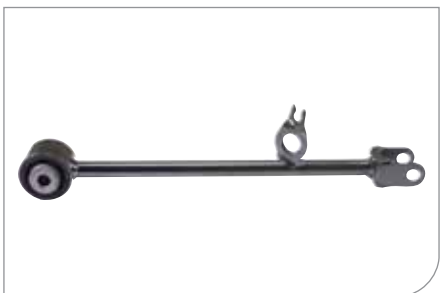

ADATTABILI a O.E.  
**82 00 839 124**

**NEW**

**BR2636**  
Tir. barra assale

APPLICAZIONI  
**DACIA DUSTER 10>**

ADATTABILI a O.E.

**NEW**

**BR2637**  
Tir. barra assale

APPLICAZIONI  
**DACIA DUSTER 10>**

ADATTABILI a O.E.

6

**NEW**

**• BX5144**  
Tir. barra stab.

APPLICAZIONI  
**BMW SERIE 2 14> SERIE 2 (F44, F45, F46) 14> X1 15> X2 17>; MINI MINI 14>**

ADATTABILI a O.E.  
**33 50 6 862 865**

**NEW**

**• CX9246**  
Snodo braccio