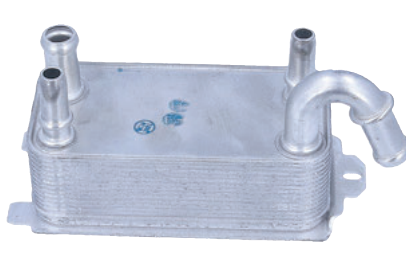

Réf. OE:

**11428585624 / 11428574003**

**NEW**

● **80836**  
Radiateur d'huile

AFFECTATIONS:

**MAZDA 3 (BL) - 5 (CW) 09>**

Réf. OE:

**9V617A095BA**