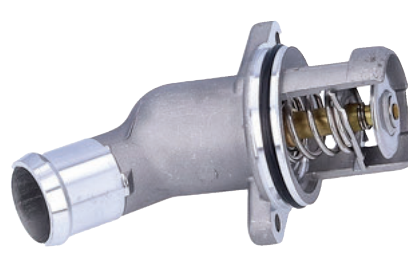

NEW

● **81819**
Bride de liquide de refroidissement

AFFECTATIONS:

AUDI A4 (8E2, 8E5, B6) 00>04 A4 (8H7, 8HE, 8EC, 8ED) 02> A8 (4E_) 02>10

Réf. OE:

06C121111C / 06C121111E