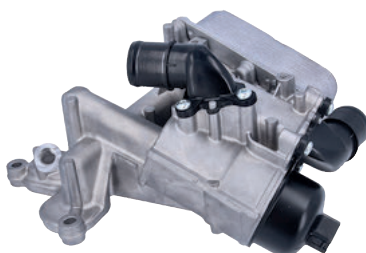

NEW

● **80828**
Radiador de
aceite, aceite
motor

APLICACIÓN:
NISSAN PRIMASTAR (X83) 02>
QASHQAI (J10, JJ10) 07> X-TRAIL
(T31) 07>

Código OE adaptable:
93161663 / 93194224