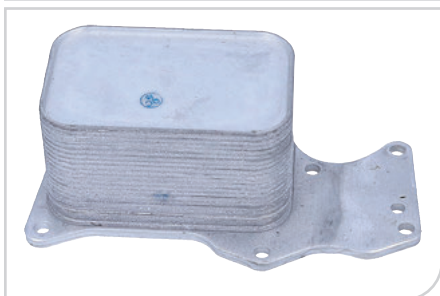

NEW ● **80835**
Radiador de aceite, aceite motor

APLICACIÓN:
BMW SERIE 1 (F20, F21) 11> SERIE 2 (F22, F23, F44, F45, F46) 14> SERIE 6 (G32) 17>

Código OE adaptable:
11428585624 / 11428574003