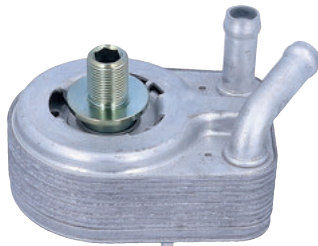

NEW

● **80822**
Radiador de
aceite, aceite
motor

APLICACIÓN:
LANDROVER DISCOVERY III (TAA) 04>

Código OE adaptable:
4603217 / 5H2E-6A642-AD