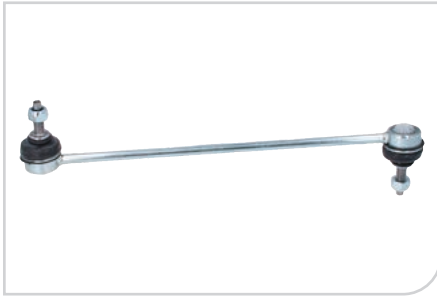

ORIGINAL®
BIRTH ITALY

FAST NEWS!
Décembre

NEW

● **BX5221**
Entretoise/tige,
stabilisateur

AFFECTATIONS:

CITROEN C4 III (B_) 20>;DS DS 3 (U_) 18>;OPEL CORSA F 19>;OPEL MOKKA 20>;PEUGEOT 208 II 19>

Réf. OE:

9824652580