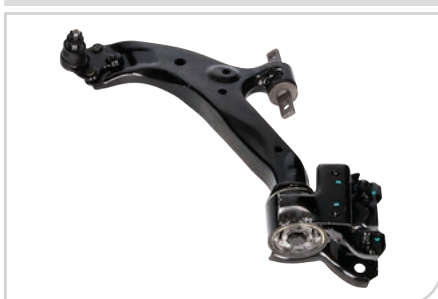

13332653 / 16 09 183

NEW ● **BD5071**
Rod/Strut,
stabiliser

SUITABLE:
**BMW SERIE 3 (E90, E91, E92, E93) 05>
X1 (E84) 09>**

31 35 6 768 772

NEW ● **BD5073**
Rod/Strut,
stabiliser

SUITABLE:
**MCD CLASSE GL (X166) 12> CLASSE M
(W166) 14> GLE (W166) 15> GLS
(X166) 15>**

166 320 08 89 / A166 320 08 89

NEW ● **BR3116**
Track Control Arm

SUITABLE:
HONDA CR-V IV (RM_) 12>

51350 T1G E01 / 51350 T1W R01

NEW ● **BR3117**
Track Control Arm

SUITABLE:
HONDA CR-V IV (RM_) 12>

51360 T1G E01 / 51360 T1W R01

NEW ● **BR3118**
Track Control Arm

SUITABLE:
BMW X5 (G05) 18>

31 10 6 883 116

NEW ● **BR3119**
Track Control Arm

SUITABLE:
BMW X5 (G05) 18>

31106883115

NEW ● **BS5071**
Rod/Strut,
stabiliser

SUITABLE:
**BMW SERIE 3 (E90, E91, E92, E93) 05>
X1 (E84) 09>**

SUITABLE:
**MAZDA 6 (GJ, GH) 13> CX-5 (KE, GH)
12> CX-5 (KF) 17>**

KD35-34-170

NEW

● **BX5221**
Rod/Strut,
stabiliser

SUITABLE:

CITROEN C4 III (B_) 20>;DS DS 3 (U_) 18>;OPEL CORSA F 19>;OPEL MOKKA 20>;PEUGEOT 208 II 19>