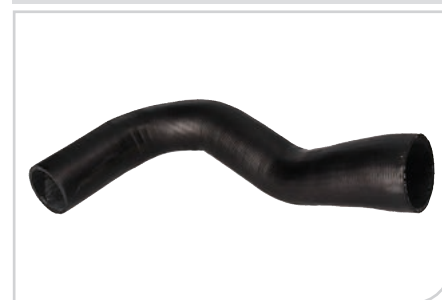

ADATTABILE a O.E.
638 528 10 82 / A638 528 10 82

NEW ● **55645**
Flessibile aria
alimentazione

APPLICAZIONI
AUDI A6 (4F2, 4F5) - ALLROAD (4FH) 04>

ADATTABILE a O.E.
4F0 145 737E

3

NEW • **55646**
Flessibile aria alimentazione

APPLICAZIONI
OPEL ASTRA H - GTC (L08, L35, L48, L67, L69, L70) 04>

ADATTABILE a O.E.
5835898

NEW • **55647**
Flessibile aria alimentazione

APPLICAZIONI
AUDI A6 (4F2, 4F5) - ALLROAD (4FH) 04>

ADATTABILE a O.E.
4F0 145 738N

NEW • **55648**
Flessibile aria alimentazione

APPLICAZIONI
CHEVROLET MALIBU (V300) 12>; OPEL INSIGNIA A (G09) 08>; SAAB 9-5 (YS3G, YS3E) 10>

ADATTABILE a O.E.
13220164 / 13336431

NEW • **55649**
Flessibile aria alimentazione