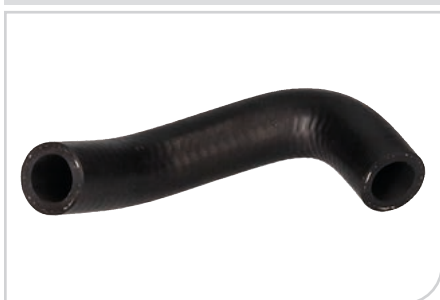

NEW ● **56265**
Flessibile radiatore

APPLICAZIONI
**AUDI A4 (8H7, 8HE, 8EC, 8ED) 02> A6
(4F2, 4F5) - ALLROAD (4FH) 04>**

ADATTABILE a O.E.
06D 121 058Q