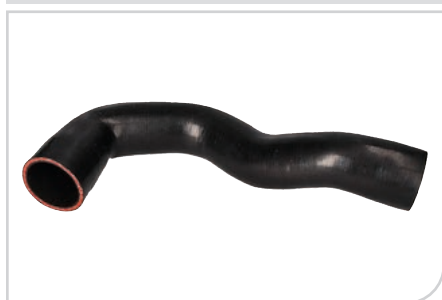

NEW • **55646**
Flessibile aria alimentazione

APPLICAZIONI
OPEL ASTRA H - GTC (L08, L35, L48, L67, L69, L70) 04>

ADATTABILE a O.E.
5835898