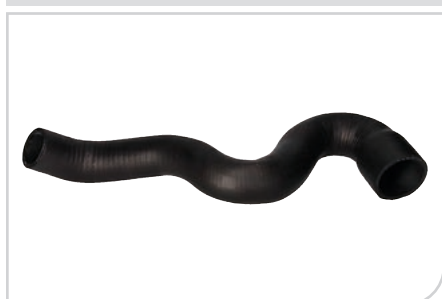

NEW • **55649**
Flessibile aria alimentazione

APPLICAZIONI
AUDI A4 (8D2, 8D5, B5) 95>01; VW PASSAT (3A2, 3A5, 35I) 88>97

ADATTABILE a O.E.
8D0 145 828G