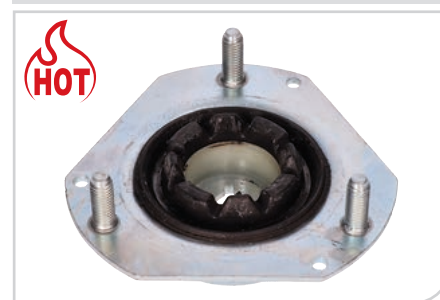

NEW ● **53770**
Supporto
ammortizzatore a
molla

APPLICAZIONI
**FORD B-MAX (JK) 12> TOURNEO
COURIER 14> TRANSIT COURIER 14>**

ADATTABILE a O.E.
1 802 555 / AY11-3K155-A2B