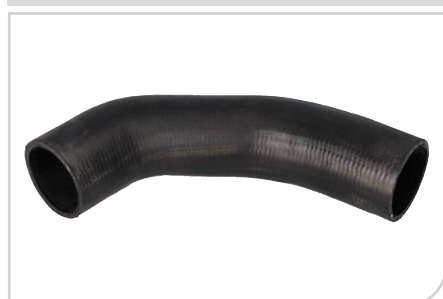

APPLICAZIONI
AUDI A4 (8D2, 8D5, B5) 95>01; VW PASSAT (3A2, 3A5, 35I) 88>97

ADATTABILE a O.E.
8D0 145 828G

NEW • **55651**
Flessibile aria alimentazione

APPLICAZIONI
MCD CLASSE V (638/2) 96>03 VITO (W638) 96>03

ADATTABILE a O.E.
638 528 11 82 / 638 528 05 82

NEW • **55652**
Flessibile aria alimentazione

APPLICAZIONI
CITROEN C5 (RC_, RE_, RD_, TD_) 04>; MINI MINI (R56), MINI CLUBMAN/CLUBVAN (R55) 06>

ADATTABILE a O.E.
11617798123