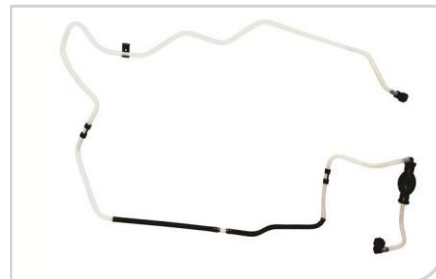

APPLICAZIONI

NISSAN NV400 11>;OPEL MOVANO B (X62) 10>;RENAULT MASTER IV (EV, UV, FV, JV) 10>

ADATTABILE a O.E.
175068840R / 175063753R