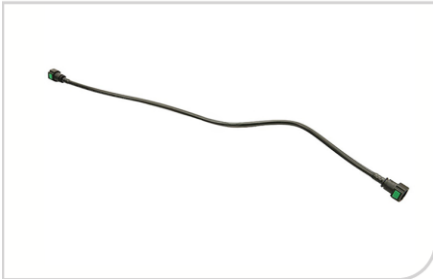

ADATTABILE a O.E.  
1525T1

Richiedili subito al tuo distributore di zona!

● **45220**  
Condotto carburante

APPLICAZIONI

**CITROEN BERLINGO (B9) 08>;PEUGEOT PARTNER (G\_) 08>;PEUGEOT RANCH 15>**  
ADATTABILE a O.E.  
1579PR / 1579LY