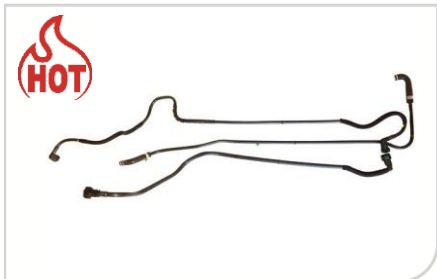

● **45208**
Condotto carburante

APPLICAZIONI
FIAT DOBLÒ (152, 263) 10>

ADATTABILE a O.E.
52017657 / 51910500