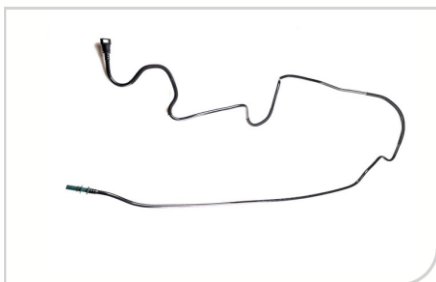

ADATTABILE a O.E.  
175064923R

● **45173**  
Condotto carburante

APPLICAZIONI

**CITROEN BERLINGO (K9) 18> C-ELYSEE 12> C3 AIRCROSS II (2R\_, 2C\_) 17> C4 III (B\_) 20>**

ADATTABILE a O.E.  
39183516 / 9824723180