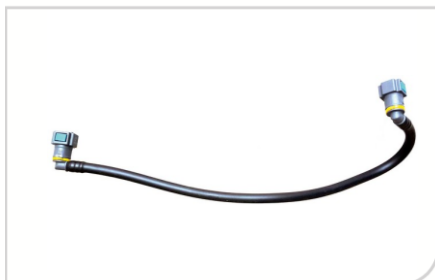

ADATTABILE a O.E.  
9676511780 / 9805578580

● **45157**  
Condotto carburante

APPLICAZIONI

**DACIA DUSTER 10> LODGY 13> LOGAN (LS\_), MCV, PICK-UP, EXPRESS 04> LOGAN II, MCV 12>**

ADATTABILE a O.E.  
8200934107