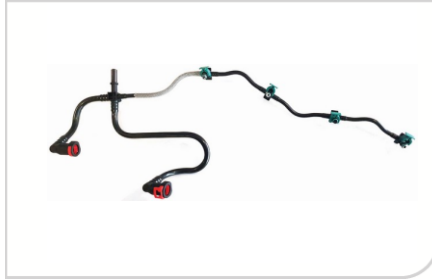

AFFECTATIONS:

DACIA DUSTER 10>;RENAULT DUSTER (HM_) 19>

Réf. OE:
175063943R

● 45139

Tuyauterie de carburant

AFFECTATIONS:

CITROEN JUMPER (250) 06>;PEUGEOT BOXER (250) 06>

Réf. OE:
9660635280 / 9660645280