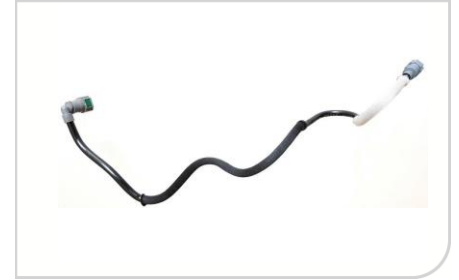

● 45158

Tubería de combustible

APLICACIÓN:

DACIA DUSTER 10>;RENAULT CLIO II (SB0/1/2_, BB0/1/2_, CB0/1/2_) 98>

Código OE adaptable:
164461070R / 164464322R