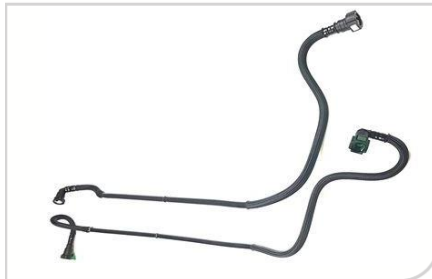

APLICACIÓN:

FIAT QUBO (225) 08>

Código OE adaptable:
51856583 / 51888457

● 45206

Tubería de combustible

APLICACIÓN:

FIAT TIPO (356_, 6J) 15>

Código OE adaptable:
52048717 / 52052624