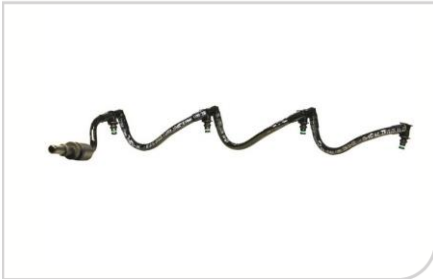

Código OE adaptable:

93168217 / 4420523

● 45184

Tubería de combustible

APLICACIÓN:

FORD RANGER (TU_) 99>;OPEL INSIGNIA A (G09) 08>;OPEL ZAFIRA B (A05) 05>;VAUXHALL INSIGNIA 08>

Código OE adaptable:

5820656 / 13251729