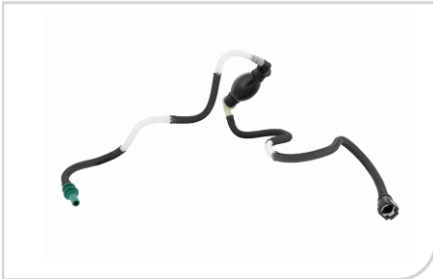

● 45138

Tubería de combustible

APLICACIÓN:

DACIA DUSTER 10>;RENAULT DUSTER (HM_) 19>

Código OE adaptable:
175063943R