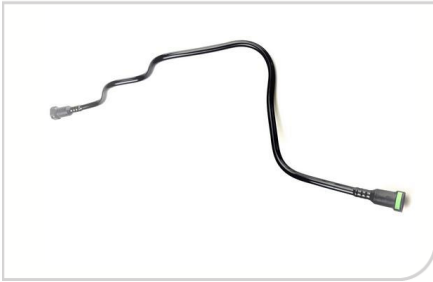

● 45165

Tubería de combustible

APLICACIÓN:

CITROEN C5 (RC_, RE_, RD_, TD_) 08>;PEUGEOT 508 I (8E_) 10>

Código OE adaptable:
1574FS