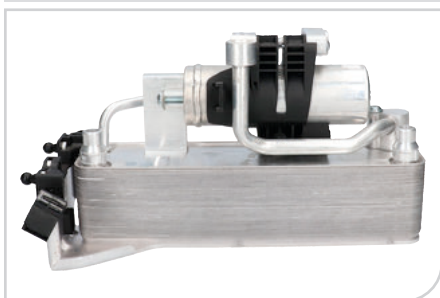

NEW ● **80808**
Radiateur d'huile

AFFECTATIONS:
BMW SERIE 1 (F20, F21) 11> SERIE 2 (F22, F23, F44, F45, F46) 14>

Réf. OE:
9338330