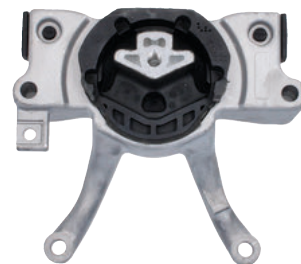

NEW

• **57064**
Suspension, boîte de vitesse manuelle

AFFECTATIONS:
BMW SERIE 5 (G30, G31) 16> SERIE 6 (G32) 17> SERIE 7 (G11, G12) 15> X3 (G01) 17>18

Réf. OE:
22 32 6 862 577