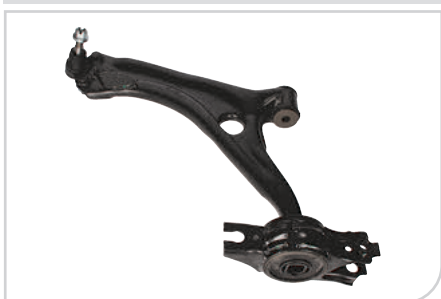

AFFECTATIONS:  
**HONDA CIVIC X (FC\_, FK) 17>**

Réf. OE:  
**51350TBAA01**

**NEW** ● **BR3060**  
Bras de liaison,  
suspension de  
roue

AFFECTATIONS:  
**HONDA CIVIC X (FC\_, FK) 17>**

Réf. OE:  
**51360TBAA01**

**NEW** ● **BR3061**  
Bras de liaison,  
suspension de  
roue

AFFECTATIONS:  
**HONDA CIVIC X (FC\_, FK) 17>**

Réf. OE:  
**51350TBAA11**

**NEW** ● **BR3062**  
Bras de liaison,  
suspension de  
roue

AFFECTATIONS:  
**HONDA CIVIC X (FC\_, FK) 17>**

Réf. OE:  
**51360TBAA11**

**NEW** ● **BR3063**  
Bras de liaison,  
suspension de  
roue

AFFECTATIONS:  
**HONDA CIVIC X (FC\_, FK) 17>**

Réf. OE:  
**51350-TBAA11**

**NEW** ● **BR3064**  
Bras de liaison,  
suspension de  
roue

AFFECTATIONS:  
**HONDA CIVIC X (FC\_, FK) 17>**

Réf. OE:  
**51360-TGGG00**

**NEW** ● **BR3130**  
Bras de liaison,  
suspension de  
roue

AFFECTATIONS:  
**SUBARU LEGACY I/II/III/IV/V (B\_) 09>  
OUTBACK II/III/IV/V (B\_) 09>**