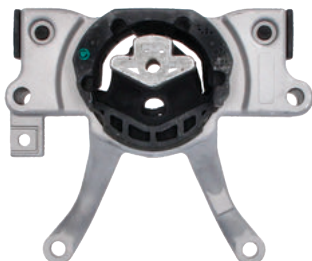

Réf. OE:  
22 32 6 862 577

**NEW**

• **57065**  
Suspension, boîte de vitesse manuelle

AFFECTATIONS:  
**BMW SERIE 5 (G30, G31) 16> SERIE 7 (G11, G12) 15>**

Réf. OE:  
22 32 6 862 578

**NEW**

• **57066**  
Suspension, boîte de vitesse manuelle