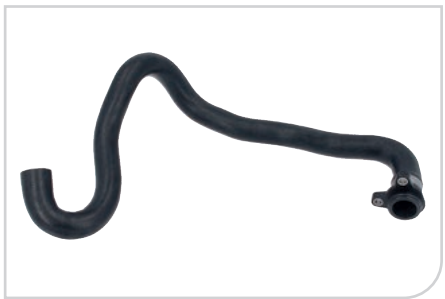

NEW ● **56281**
Flessibile radiatore

APPLICAZIONI
BMW SERIE 1 (E81, E82, E87, E88) 07> SERIE 3 (E90, E91, E92, E93) 05> Z4 (E89) 09>

ADATTABILE a O.E.
11 53 7 541 992