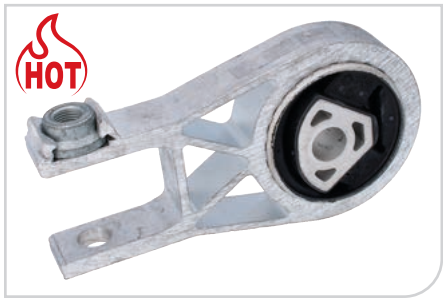

NEW ● **53784**
Sospensione, Motore

APPLICAZIONI
FIAT DUCATO (250) 06>

ADATTABILE a O.E.
46860564 / 46857024