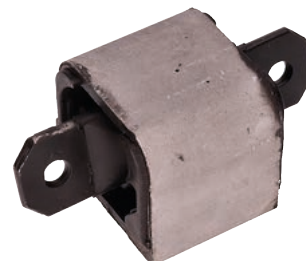

ADATTABILE a O.E.

**22116859411**

**NEW**

• **57032**  
Supporto, Cambio

APPLICAZIONI

**MCD SPRINTER 3-T/3,5-T/4,6-T/5-T (906) 06>; VW CRAFTER 30-35-50 (2F\_, 2E\_) 06>**

ADATTABILE a O.E.

**A6392420013**

**NEW**

• **57033**  
Sospensione,  
Motore

APPLICAZIONI

**AUDI A1 (8X1, 8XA, 8XF, 8XK) 10>; SEAT IBIZA IV (6J1, 6J5, 6J8) 08>**

ADATTABILE a O.E.

**6C0 199 851C**

**NEW**

• **57037**  
Supporto, Cambio