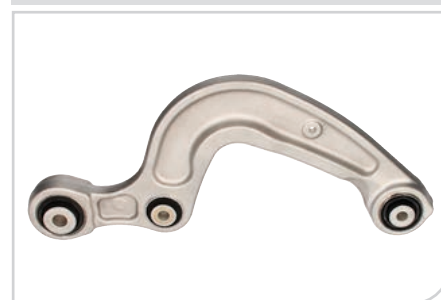

APPLICAZIONI  
**HYUNDAI I40 (VF) 11>**

ADATTABILE a O.E.  
**55100-3Z000 / 55100-3Z800**

**NEW** ● **BR3038**  
Braccio oscillante,  
Sospensione ruota

APPLICAZIONI  
**AUDI A4 (8W2, 8W5, B9) 15> A5 (F53,  
F5A, F57) 16>**

ADATTABILE a O.E.  
**8W0 505 324 F**

**NEW** ● **BR3039**  
Braccio oscillante,  
Sospensione ruota

APPLICAZIONI  
**AUDI A4 (8W2, 8W5, B9) 15> A5 (F53,  
F5A, F57) 16>**

ADATTABILE a O.E.  
**8W0 505 323 F**