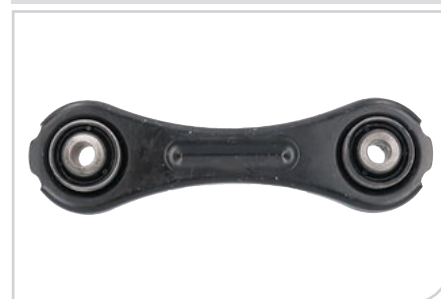

APPLICAZIONI  
**MCD SLC (R172) 16> SLK (R172) 11>**

ADATTABILE a O.E.  
**172 350 03 06**

**NEW** ● **BR2895**  
Braccio oscillante,  
Sospensione ruota

APPLICAZIONI  
**SUBARU IMPREZA I/II/III (G\_) 08>  
IMPREZA IV (GP) 12>**

ADATTABILE a O.E.  
**20202-AG180 / 20202-AG181**

**NEW** ● **BR2896**  
Braccio oscillante,  
Sospensione ruota

APPLICAZIONI  
**SUBARU IMPREZA I/II/III (G\_) 08>  
IMPREZA IV (GP) 12>**

ADATTABILE a O.E.  
**20202-AG190 / 20202-AG191**

**NEW** ● **BR2918**  
Braccio oscillante,  
Sospensione ruota

APPLICAZIONI  
**RENAULT KANGOO (KC0/1\_, FC0/1\_)  
97> SCÉNIC I (FA0\_, JA0/1\_) 99>03**

ADATTABILE a O.E.  
**77 00 436 706**

**NEW** ● **BR3037**  
Braccio oscillante,  
Sospensione ruota

APPLICAZIONI  
**HYUNDAI I40 (VF) 11>**

ADATTABILE a O.E.  
**55100-3Z000 / 55100-3Z800**

**NEW** ● **BR3038**  
Braccio oscillante,  
Sospensione ruota

APPLICAZIONI  
**AUDI A4 (8W2, 8W5, B9) 15> A5 (F53,  
F5A, F57) 16>**