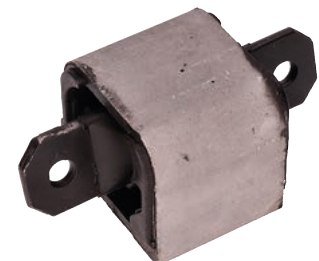

Código OE adaptable:

**22116859411**

**NEW**

• **57032**  
Suspensión, caja de cambios

APLICACIÓN:

**MCD SPRINTER 3-T/3,5-T/4,6-T/5-T (906) 06>; VW CRAFTER 30-35-50 (2F\_, 2E\_) 06>**

Código OE adaptable:

**A6392420013**