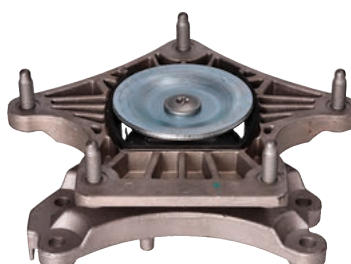

NEW

• **57037**
Suspensión, caja de cambios

APLICACIÓN:

MCD CLASSE C (A205, W205, S205) 14> CLASSE S (A217, W222) 13>

Código OE adaptable:

2222400000