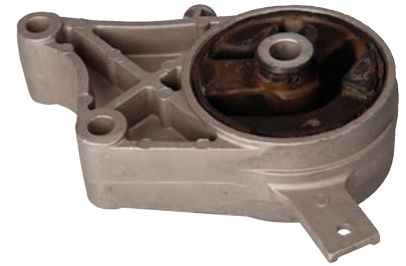

**NEW**

• **57021**  
Soporte, motor

APLICACIÓN:

**OPEL VECTRA C 02>**

Código OE adaptable:

**9156939**

**NEW**

• **57030**  
Soporte, motor