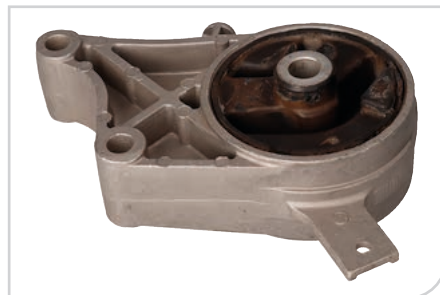

4G0 199 381 B / 4G0 199 381 EP

NEW • **57020**
Uležištenje, ručni menjač

BMW X3 (F25) - X4 (F26) 10>

22 31 6 868 394

NEW • **57021**
Uležištenje, motor

OPEL VECTRA C 02>

9156939

NEW • **57030**
Uležištenje, motor