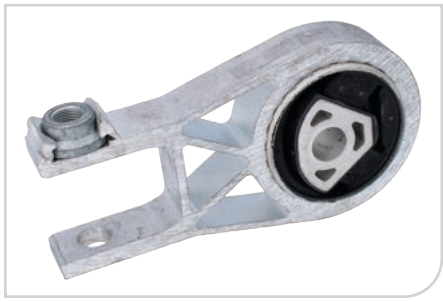

NEW • **53784**
Uležištenje, motor

FIAT DUCATO (250) 06>

46860564 / 46857024