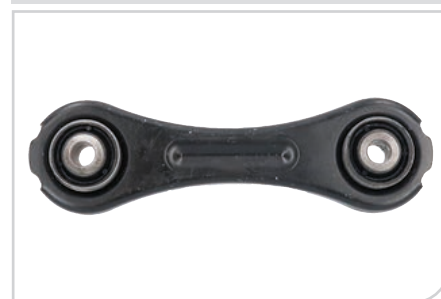

NEW ● **BR2918**
Braccio oscillante,
Sospensione ruota

APPLICAZIONI
**RENAULT KANGOO (KC0/1_, FC0/1_)
97> SCÉNIC I (FA0_, JA0/1_) 99>03**

ADATTABILE a O.E.
77 00 436 706