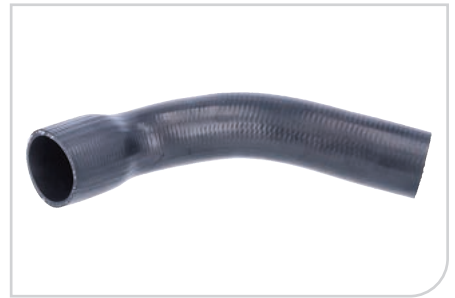

NEW

● **55716**
Flessibile aria alimentazione

APPLICAZIONI

MCD SPRINTER 2-T/3-T (901, 902, 903) 95>06 SPRINTER 4-T (904) 96>06

ADATTABILE a O.E.
901 528 43 82 / A901 528 43 82