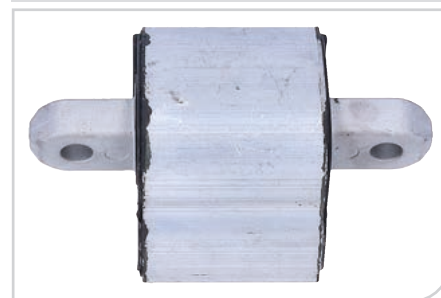

NEW ● **57047**
Supporto, Cambio

APPLICAZIONI
MCD CLASSE V (W447) 14> MARCO
POLO CAMPER (W447) 15> VITO
(W447) 14>

ADATTABILE a O.E.
447 241 01 13