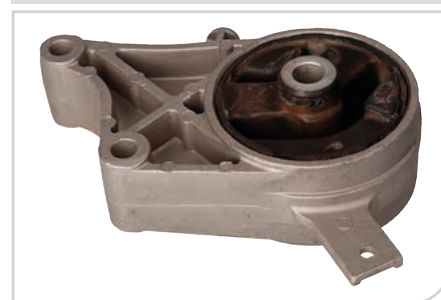

NEW • **57021**
Sospensione,
Motore

APPLICAZIONI
OPEL VECTRA C 02>
ADATTABILE a O.E.
9156939