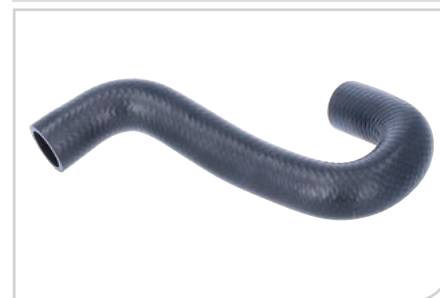

NEW ● **56267**
Flessibile radiatore

APPLICAZIONI
OPEL SIGNUM (Z03) 03> VECTRA C 02>

ADATTABILE a O.E.
1337619