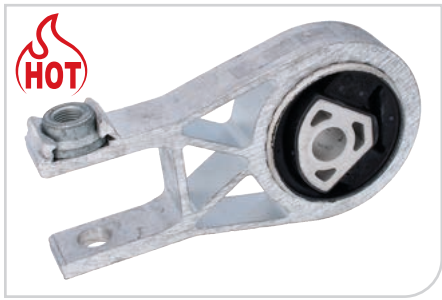

NEW • **53784**
Sospensione, Motore

APPLICAZIONI
FIAT DUCATO (250) 06>

ADATTABILE a O.E.
46860564 / 46857024