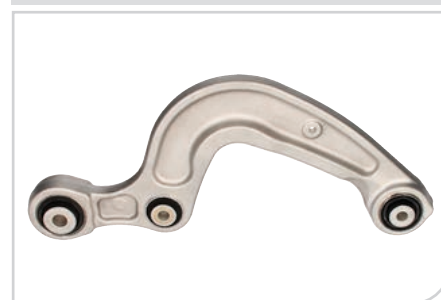

ADATTABILE a O.E.  
**55100-3Z000 / 55100-3Z800**

**NEW** ● **BR3038**  
Braccio oscillante,  
Sospensione ruota

APPLICAZIONI  
**AUDI A4 (8W2, 8W5, B9) 15> A5 (F53,  
F5A, F57) 16>**

ADATTABILE a O.E.  
**8W0 505 324 F**

**NEW** ● **BR3039**  
Braccio oscillante,  
Sospensione ruota

APPLICAZIONI  
**AUDI A4 (8W2, 8W5, B9) 15> A5 (F53,  
F5A, F57) 16>**

ADATTABILE a O.E.  
**8W0 505 323 F**

**NEW**

● **BS5082**  
Asta/Puntone,  
Stabilizzatore