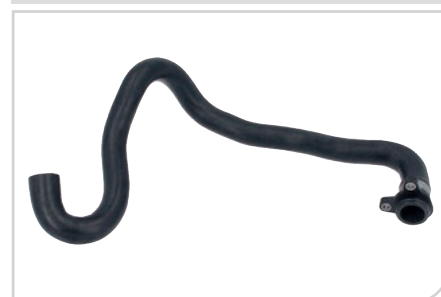

NEW ● **56281**
Flessibile radiatore

APPLICAZIONI
BMW SERIE 1 (E81, E82, E87, E88) 07> SERIE 3 (E90, E91, E92, E93) 05> Z4 (E89) 09>

ADATTABILE a O.E.
11 53 7 541 992