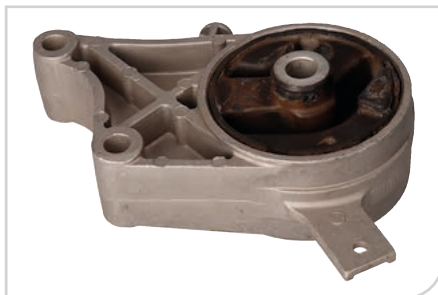

NEW

• **57021**
Support moteur

AFFECTATIONS:

OPEL VECTRA C 02>

Réf. OE:

9156939

NEW

• **57030**
Support moteur