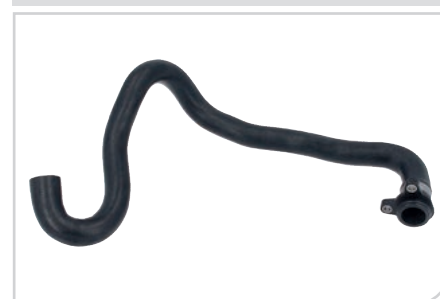

NEW ● **56281**
Tubería de radiador

APLICACIÓN:
BMW SERIE 1 (E81, E82, E87, E88) 07> SERIE 3 (E90, E91, E92, E93) 05> Z4 (E89) 09>

Código OE adaptable:
11 53 7 541 992