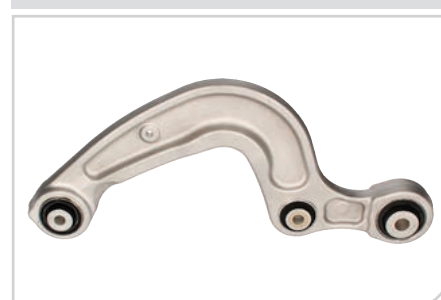

APLICACIÓN:
**AUDI A4 (8W2, 8W5, B9) 15> A5 (F53,
F5A, F57) 16>**

Código OE adaptable:
8W0 505 324 F

NEW ● **BR3039**
Barra oscilante,
suspensión de
ruedas

APLICACIÓN:
**AUDI A4 (8W2, 8W5, B9) 15> A5 (F53,
F5A, F57) 16>**

Código OE adaptable:
8W0 505 323 F

NEW

● **BS5082**
Travesaños/barras
, estabilizador

APLICACIÓN:
MCD CLASSE S (A217, W222) 13>

Código OE adaptable:
2223200389

NEW

● **BX5189**
Barra de
acoplamiento

APLICACIÓN:
**LANDROVER RANGE ROVER II (LP)
94>02**