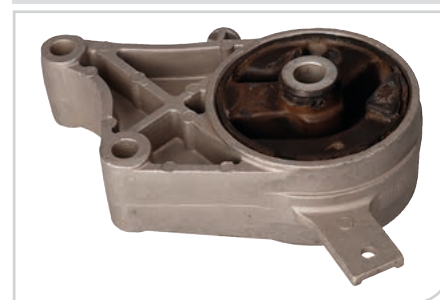

NEW • **57021**
Soporte, motor

APLICACIÓN:
OPEL VECTRA C 02>

Código OE adaptable:
9156939