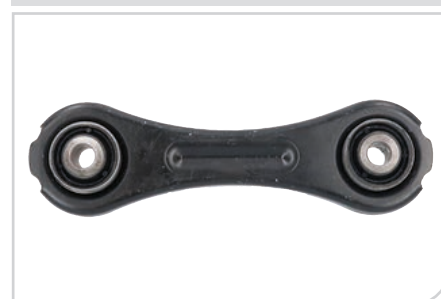

NEW ● **BR2918**
Barra oscilante,
suspensión de
ruedas

APLICACIÓN:
**RENAULT KANGOO (KC0/1_, FC0/1_)
97> SCÉNIC I (FA0_, JA0/1_) 99>03**

Código OE adaptable:
77 00 436 706