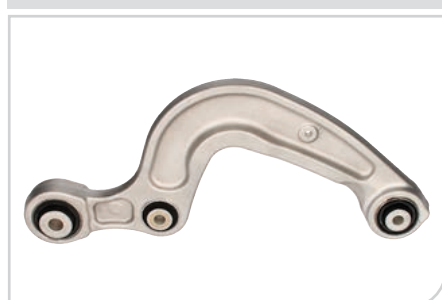

NEW ● **BR3038**
Barra oscilante,
suspensión de
ruedas

APLICACIÓN:
**AUDI A4 (8W2, 8W5, B9) 15> A5 (F53,
F5A, F57) 16>**

Código OE adaptable:
8W0 505 324 F