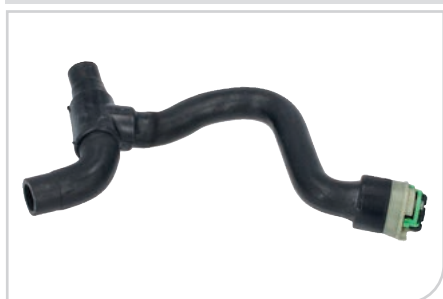

SUITABLE:
BMW SERIE 5 (E60, E61) 03> SERIE 6 (E63, E64) 04> SERIE 7 (E65, E66) 01>

17 12 7 521 778

NEW ● **56280**
Radiator Hose

SUITABLE:
OPEL ASTRA G - GTC (T98, F35)

24435737 / 6818519

NEW ● **56281**
Radiator Hose