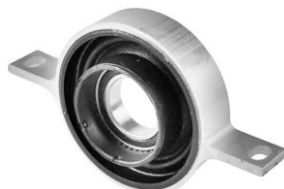

Réf. OE:  
13718655836 / 13718616211

● **56796**  
Suspension, arbre de cardan

AFFECTATIONS:

**BMW X3 (F25) - X4 (F26) 10> X5 (F15, F85) 13>**

Réf. OE:  
26 12 7 629 466

● **57287**  
Support moteur

AFFECTATIONS: