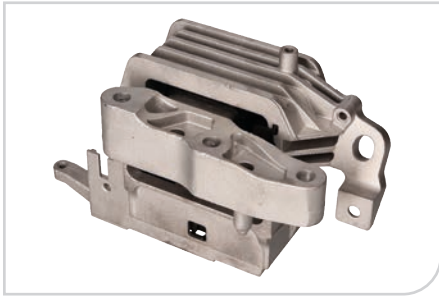

**NEW** ● **AX7143**  
Articulación axial, barra de acoplamiento

APLICACIÓN:  
**HONDA CIVIC VI (EJ, EK, MB, MC, MA, EM1) 94>97**  
Código OE adaptable:  
**53010-S04000**

**NEW** ● **BD5084**  
Travesaños/barras, estabilizador

Código OE adaptable:  
**22 11 8 835 572 / 22 11 6 875 626**

**NEW**

• **57025**  
Soporte, motor

APLICACIÓN:  
**PEUGEOT 308 II (LB\_, LC\_) 14>**

Código OE adaptable:  
**9678701080**

**NEW**

• **57026**  
Soporte, motor