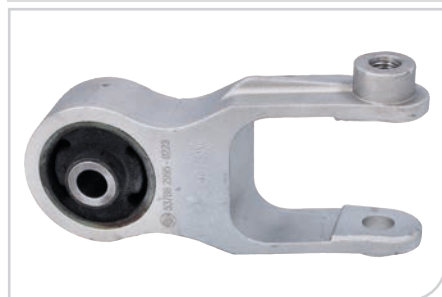

NEW • **53786**
Soporte, motor

APLICACIÓN:
OPEL CORSA C (F08, F68), COMBO, TIGRA TWIN TOP 00> MERIVA A (X03) 03>10

Código OE adaptable:
5684947 / 24463131