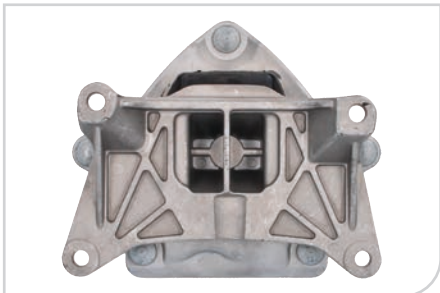

NEW

● **57051**
Suspensión,
transmisión
automática

APLICACIÓN:

**ALFA 145 (930) 94>01;MCD CLASE C
(A205, W205, S205) 14>;MCD CLASE
V (W447) 14>**

Código OE adaptable:
2052402500