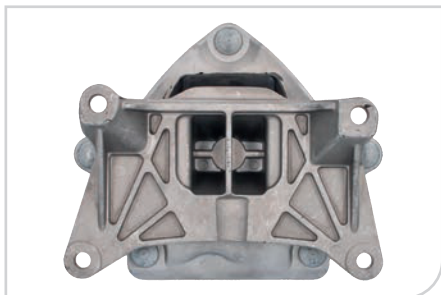

ORIGINAL®
BIRTH ITALY

FAST NEWS!
Апрель

NEW

● **57051**

Подвеска,
автоматическая
коробка передач

ALFA 145 (930) 94>01;MCD CLASSE C
(A205, W205, S205) 14>;MCD CLASSE
V (W447) 14>

2052402500