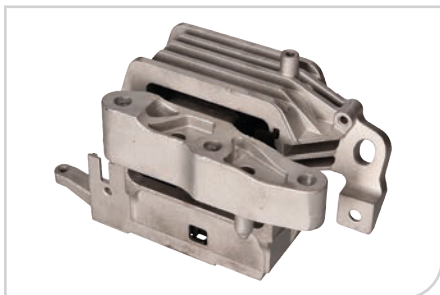

NEW ● **57023**
Подвеска, двигатель

BMW SERIE 1 (F40) 19> SERIE 2 (F22, F23, F44, F45, F46) 14> X1 (F48) 15>

22 11 8 835 572 / 22 11 6 875 626