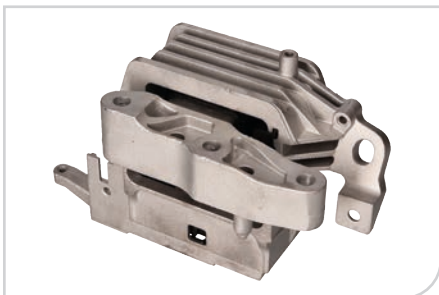

NEW

• **57023**
Support moteur

AFFECTATIONS:
BMW SERIE 1 (F40) 19> SERIE 2 (F22, F23, F44, F45, F46) 14> X1 (F48) 15>

Réf. OE:
22 11 8 835 572 / 22 11 6 875 626