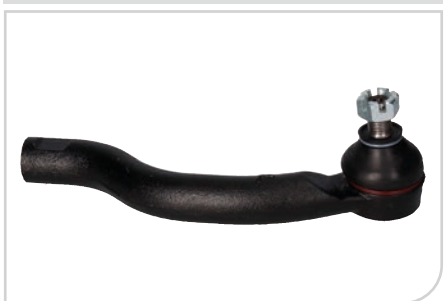

AFFECTATIONS:
NISSAN QASHQAI (J11, J11_) 14>;RENAULT KADJAR 15>

Réf. OE:
D8640-4EA0A

NEW ● **RS4748**
Rotule de barre de connexion

AFFECTATIONS:
FORD MONDEO V 14>

Réf. OE:
1 802 977 / 5333724

NEW ● **RS4757**
Rotule de barre de connexion

AFFECTATIONS:
SUZUKI SWIFT III (SG) 05> SWIFT IV (EY, GY) 10>

Réf. OE:
48820-68L00

NEW

• **30031**

Joint, arbre longitudinal

AFFECTATIONS:

DAIHATSU FERENZA (F300) 88>

Réf. OE: