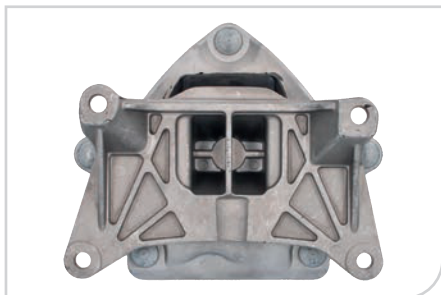

ORIGINAL®
BIRTH ITALY

FAST NEWS!
Avril 2023

NEW

● **57051**

Suspension, boîte
automatique

AFFECTATIONS:

**ALFA 145 (930) 94>01;MCD CLASSE C
(A205, W205, S205) 14>;MCD CLASSE
V (W447) 14>**

Réf. OE:

2052402500