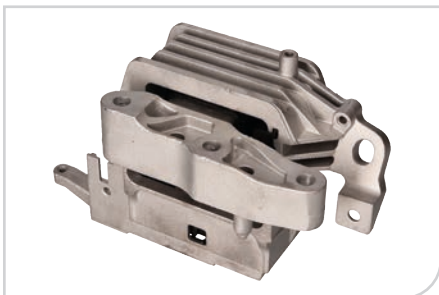

5684947 / 24463131

NEW

• **57013**
Engine Mounting

SUITABLE:
MCD CLS (C257) 17> CLASSE E (W213,
S213, C238, A238) 16>

A2132401000 / A2132400800

5

NEW

• **57023**
Engine Mounting

SUITABLE:
BMW SERIE 1 (F40) 19> SERIE 2 (F22, F23, F44, F45, F46) 14> X1 (F48) 15>

22 11 8 835 572 / 22 11 6 875 626

NEW

• **57025**
Engine Mounting

SUITABLE:
PEUGEOT 308 II (LB_, LC_) 14>

9678701080

NEW

• **57026**
Engine Mounting