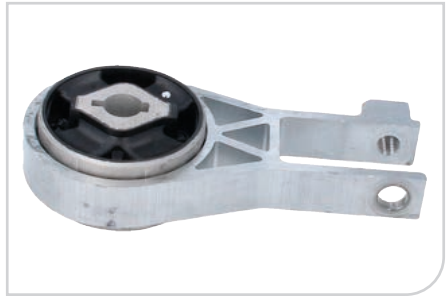

Ref. OE adaptável:  
**3M5Q9351CD / 1440439**

**NEW** ● **55679**  
Tubo flexível do ar de sobrealimentação

APLICAÇÃO

**AUDI A3 (8L1) 96>03; SEAT LEON (1M1) 99>06; SEAT TOLEDO II (1M2) 99>06**

Ref. OE adaptável:  
**1J0 145 834T / 1J0 145 834P**

**NEW** ● **57044**  
Suporte, motor

APLICAÇÃO

**FIAT 500E (332) 20>**

Ref. OE adaptável:  
**52138428**

**NEW** ● **6790**  
Jogo de reparação, alavanca de caixa de velocidades

APLICAÇÃO

**PEUGEOT 206 (2A/C, 2D, 2E/K, T3E) 98>**